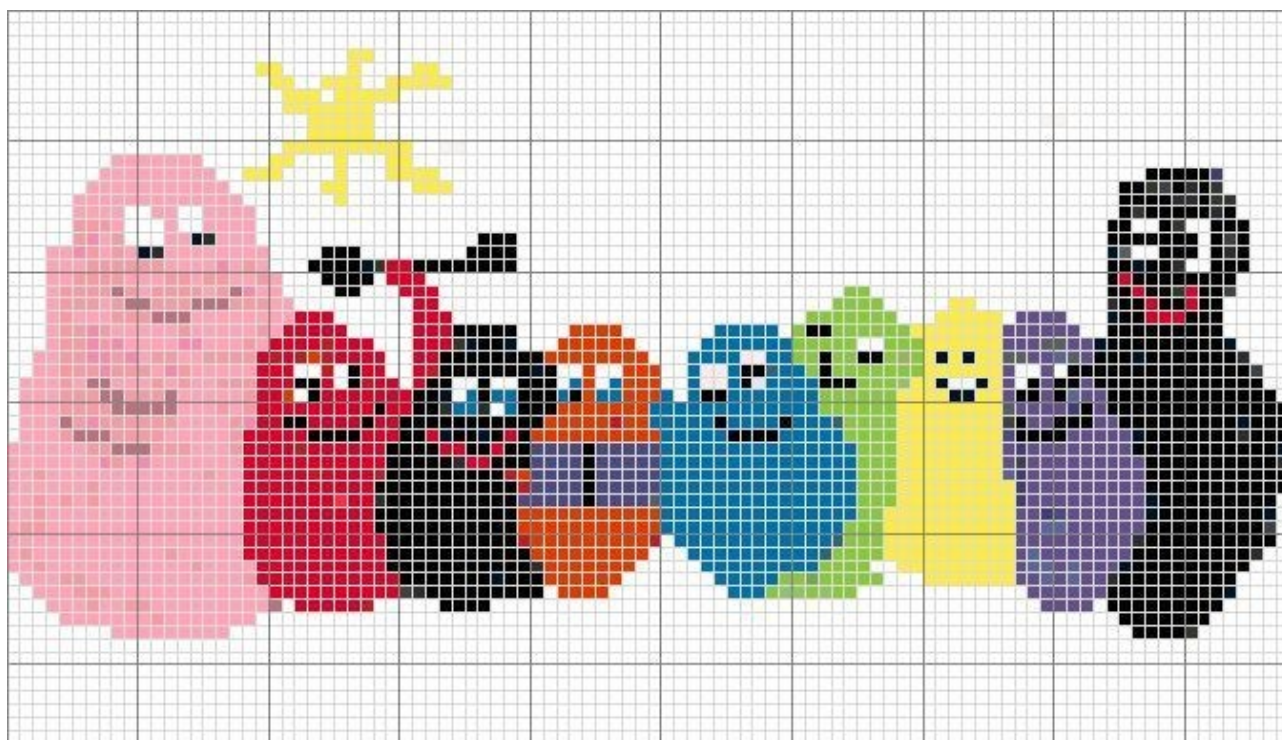

I Barbapapà a Punto Croce

Legenda colori

Mouliné DMC:

Rosa 761

Rosa 225

Rosso 666

Nero 310

Blu' Carta 3807

Viola 3837

Arancione 721

Verde 988

Giallo 728